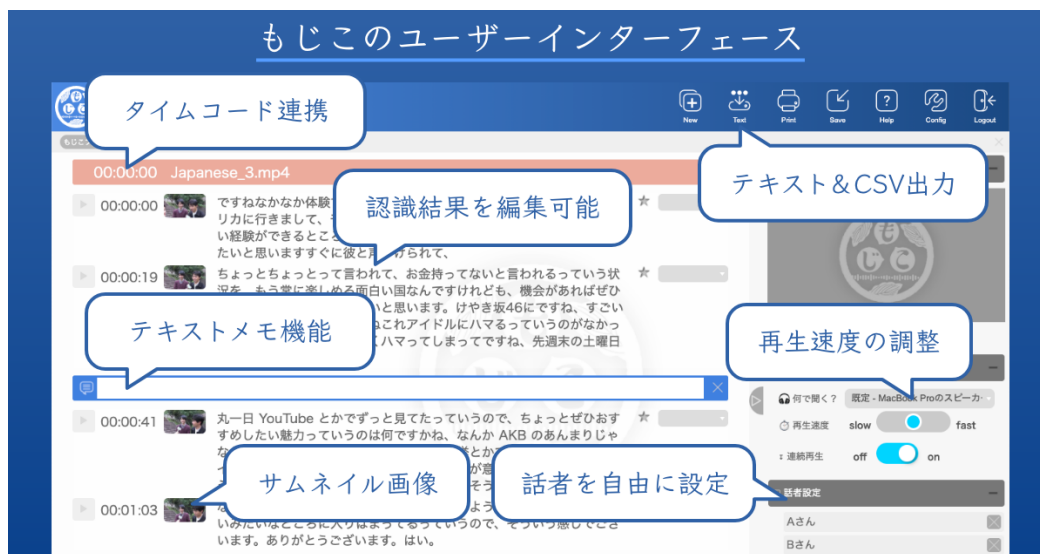

2020年9月23日

株式会社アドバンスト・メディア

TBS テレビが開発した 音声認識による文字起こしエディタ「もじこ」に AmiVoice® Cloud Platform の音声認識 API が採用

株式会社アドバンスト・メディア（本社：東京都豊島区、代表取締役会長兼社長：鈴木清幸 以下、アドバンスト・メディア）の音声認識開発プラットフォーム「AmiVoice Cloud Platform（アミボイス クラウド プラットフォーム）」にて提供している AmiVoice 音声認識 API が、株式会社 TBS テレビ（本社：東京都港区、代表取締役社長：佐々木卓、以下、TBS テレビ）が開発した文字起こしエディタ「もじこ」（以下、もじこ）に採用され、吉積情報株式会社（本社：東京都千代田区、代表取締役社長：秋田晴通、以下、吉積情報）にて販売を開始されました。

【音声認識による文字起こしエディタ「もじこ」とは】

「もじこ」とは、TBS テレビが開発した AI 音声認識技術を使った「文字起こしエディタ」サービスです。テレビラジオ業界では日々、多くの文字起こしが行われていますが、非常に手間のかかる作業である為、番組制作の現場では大きな負担になっていました。そんな文字起こし作業を減少させ、負担を軽減する事を目的に開発されました。

「もじこ」は、取材した音声・動画ファイル等の素材を、音声認識エンジンを活用して、素材長の実時間をかける事なく自動でテキスト化します。誤認識は専用のエディタで人間が即座に「修正・編集」する事が可能です。また、番組制作の現場での利用を前提に、タイムコードとの連携・サムネイル画像の表示・話者の設定・メモの挿入等の機能を搭載しており、どなたでも直感的かつカンタンに操作できます。

「もじこ」は、認識したい音声の種類や用途等に合わせて、音声認識エンジンの選択が可能です。この度、「AmiVoice Cloud Platform」にて提供している AmiVoice 音声認識 API が「もじこ」に採用されました。

音声認識API

AmiVoice[®] Cloud Platform

AmiVoice Cloud Platform

WEB	https://acp.amivoice.com/main/
概要	クライアントアプリケーションに特別なライブラリを組み込む事なく、音声認識機能を実装できる音声認識 API です。音声文字化や音声対話、音声制御、音声翻訳等、アプリケーション、Web サイト等の各種サービスにご使用いただけます。汎用エンジンに加え、医療向け・会議向け・業務報告向けの領域特化型エンジンを提供しています。汎用エンジンは、毎月 60 分無料で使用できます。また、各エンジンは体験デモ (https://acp.amivoice.com/main/acp-demo/) でお試しいただけます。