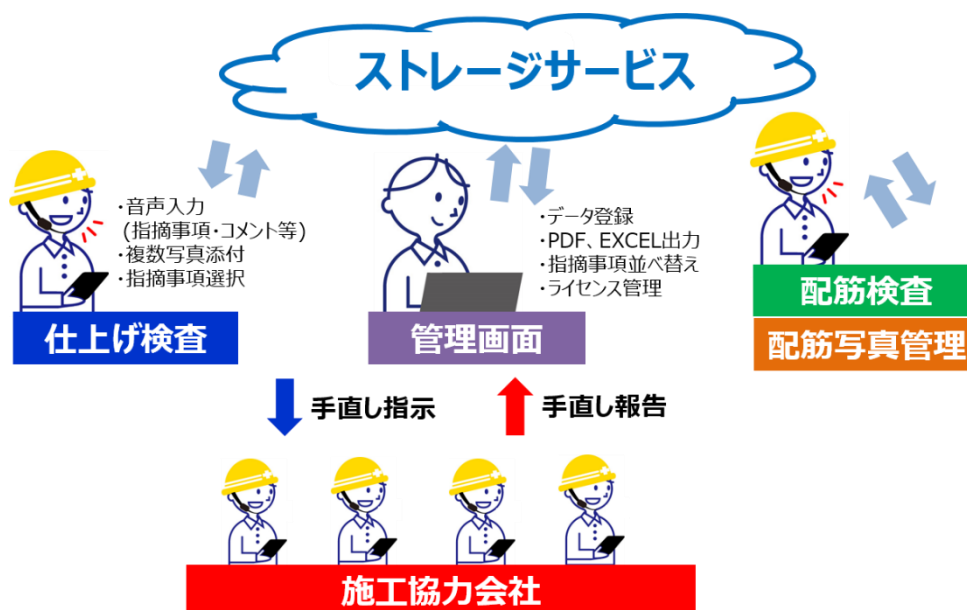

2020年7月31日

株式会社アドバンスト・メディア

建築仕上げ検査での接触減・ペーパーレス化を実現 建築工程管理のプラットフォームサービスに 施工協力会社×手直し指示のリアルタイム連携機能を搭載

株式会社アドバンスト・メディア（本社：東京都豊島区、代表取締役会長兼社長：鈴木 清幸 以下、アドバンスト・メディア）は、建築工程管理のプラットフォームサービス「AmiVoice スーパーインスペクションプラットフォーム」に、施工協力会社への仕上げ検査の手直し指示をリアルタイムでクラウド連携する指摘共有機能を搭載しました。8月1日（土）にリリースいたします。

「AmiVoice スーパーインスペクションプラットフォーム」は、音声認識を活用したスマート端末用（iPad・iPhone）の建築工程管理のプラットフォームサービスです。ストレージサービスを軸に、配筋検査・配筋写真管理・仕上げ検査の3つの検査・管理をワンストップで行う事で、建設現場における作業効率の向上を実現します。既に150社を超える建設会社に導入されており、各種検査の業務効率化とコスト削減にご活用いただいています。

この度新たに、仕上げ検査の手直し指示を施工協力会社とリアルタイムでクラウド連携し、手直し依頼から完了承認までを非対面で行える機能をリリースいたしました。

手直し報告には写真を添付でき、施工協力会社はオンラインで手直しの確認申請が可能です。昨今、新型コロナウイルスの感染拡大が懸念されていますが、FAX・印刷や書類の受け渡しが必要なく、非対面かつワンストップで進捗確認を行える為、人同士の接触機会を最小限に抑える事ができます。

指摘共有機能の価格は、1現場あたり月額10,000円（税抜）です。施工協力会社の登録数に制限はありません。